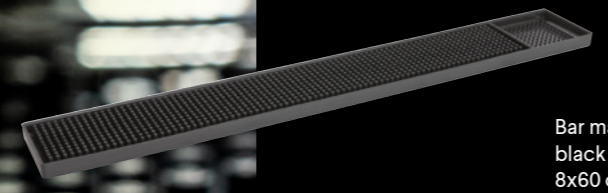

# DRINKS

Bar mat  
black rubber  
30x45 cm  
BMC4530

Bar mat  
black rubber  
15x30 cm  
BMC1530

Bar mat  
black rubber  
8x60 cm  
BMC0860

Bar mat  
black rubber  
60x20 cm  
BMC0620

Interlocking glass mat strip  
30x9 cm  
BMST930