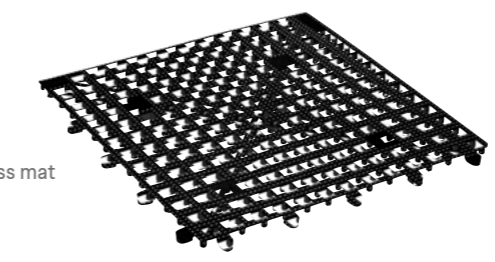

Interlocking glass mat
black
33x33 cm
GLZ0001