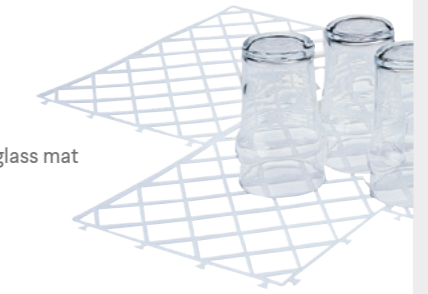

Interlocking glass mat
transparent
30x20 cm
GLM0010