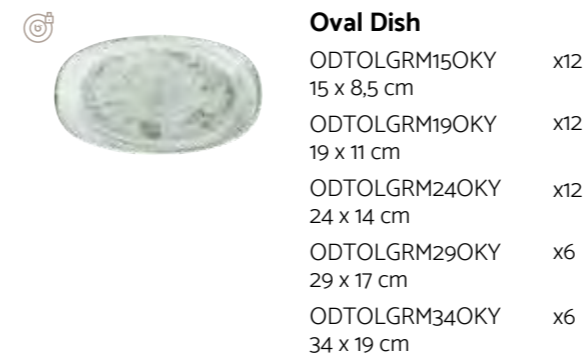

Oval Dish
ODTOLGRM15OKY x12
15 x 8,5 cm
ODTOLGRM19OKY x12
19 x 11 cm
ODTOLGRM24OKY x12
24 x 14 cm
ODTOLGRM29OKY x6
29 x 17 cm
ODTOLGRM34OKY x6
34 x 19 cm