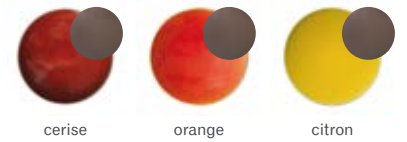

tourron classique

plat rond
round dish
Ø 32 cm / H 5 cm

cerise
orange
citron

JA950771
JA950801
JA950831

cerise
orange
citron

JA950752
JA950782
JA950812

cerise
orange
citron

JA950757
JA950787
JA950817

cerise
orange
citron

JA961913
JA961595
JA964269