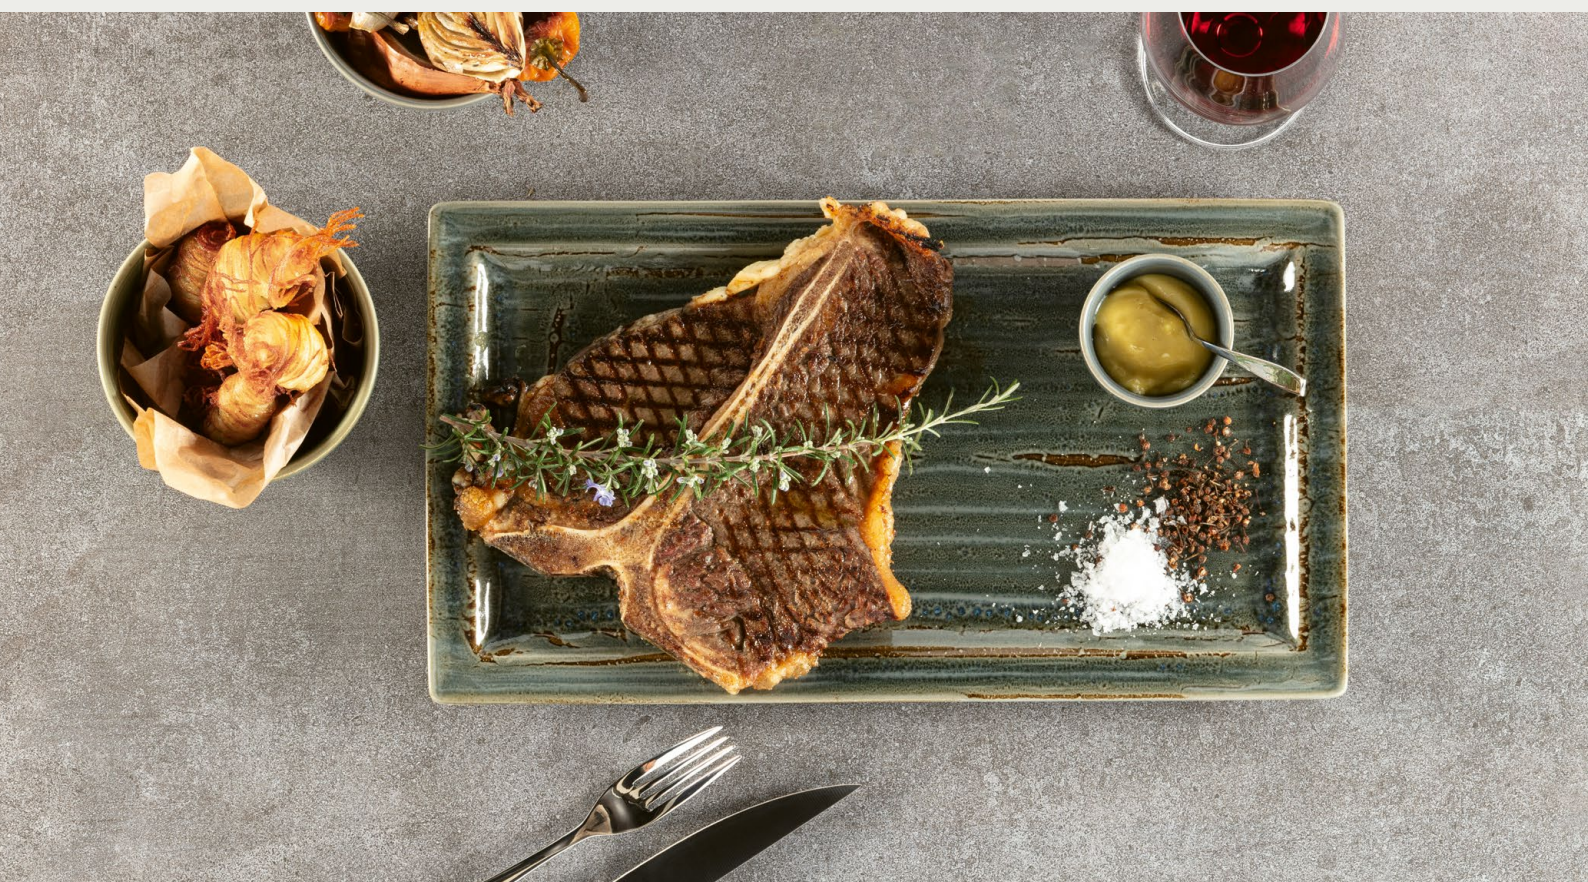

 12

 SEMNNBW10
 SPTNNBW10
 SGRNNBW10
 SJDNNBW10
 SSRNNBW10

SPOT

CUP WITHOUT HANDLE

Tasse ohne Henkel - Tasse sans anse - Taza sin asa - Tazza senza manici

 Ø 11.5 cm / Ht. 7.5 cm / Cont. 45 cl Ø 4 1/2" / Ht. 3" / Cont. 15 2/9 oz  S**CLSA02 / S**CLSA01	 12	 SEM116C45M SPT116C45M SGR116C45M SJD116C45M SSR116C45M
 Ø 11 cm / Ht. 6.5 cm / Cont. 37 cl Ø 4 1/3" / Ht. 2 5/9" / Cont. 12 1/2 oz  S**CLSA02 / S**CLSA01	 12	 SEM116C37M SPT116C37M SGR116C37M SJD116C37M SSR116C37M
 Ø 6.5 cm / Ht. 5.3 cm / Cont. 8 cl Ø 2 5/9" / Ht. 2" / Cont. 2 5/7 oz  S**CLSA13	 12	 SEM116C08M SPT116C08M SGR116C08M SJD116C08M SSR116C08M