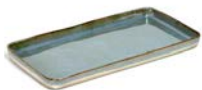

Rectangular Plate L
Smokey Blue

B5116173
W18,9 x L37,3 H2,4 cm
W7 1/8 x L14 5/8 H1 inch
Price:

B5116175
W18,9 x L37,3 H2,4 cm
W7 1/8 x L14 5/8 H1 inch
Price:

B5116176
W18,9 x L37,3 H2,4 cm
W7 1/8 x L14 5/8 H1 inch
Price:

Material – Stoneware

Product Information: Food Safe - Microwave Safe - Dishwasher Safe - Salamander Proof