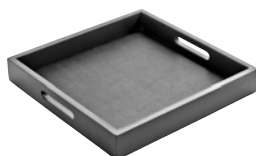

B7214561  
L60 x W40 H8 cm  
L23 5/8 x W15 3/4 H3 1/8 inch  
Price:

Chris Mestdagh Tray L  
Black

B7214562  
L70 x W57 H8 cm  
L27 1/2 x W22 1/2 H3 1/8 inch  
Price:

Mango Tray  
Black

B7211302  
L45 x W32 H2,5 cm  
L17 3/4 x W12 5/8 H inch  
Price: