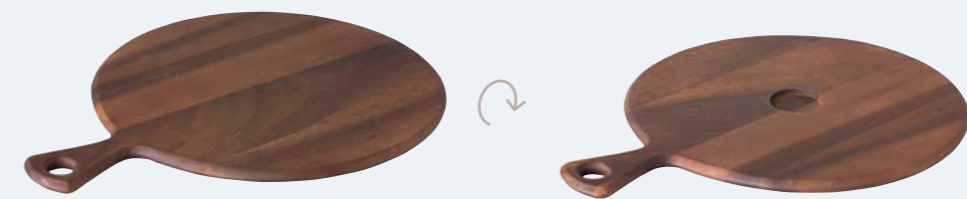

TAFELPRESENTATIE
HOUT

ACACIA PIZZA-/ANTIPASTIPLANK ROND MET HANDVAT
CB3003 44 x 34 x 1,5 cm

AMUSE-/SHOTGLAS 55100 Ø 6 cm x H 6,3 cm / 105 ml	CONISCHE SAUSKOMMEN QU33001# Ø 8 x 6 cm / 135 ml QU33002 Ø 6 x 4,5 cm / 80 ml	MINI-SUIKERPOT/SAUSKOM QU89111 Ø 6,4 cm / 50 ml	VIERKANT SAUSBAKJE WIT/ZWART MST-I6903 Wit / 6,3 x 6,3 x 3 cm / 50 ml MST-Z6903 Zwart / 6,3 x 6,3 x 3 cm / 50 ml