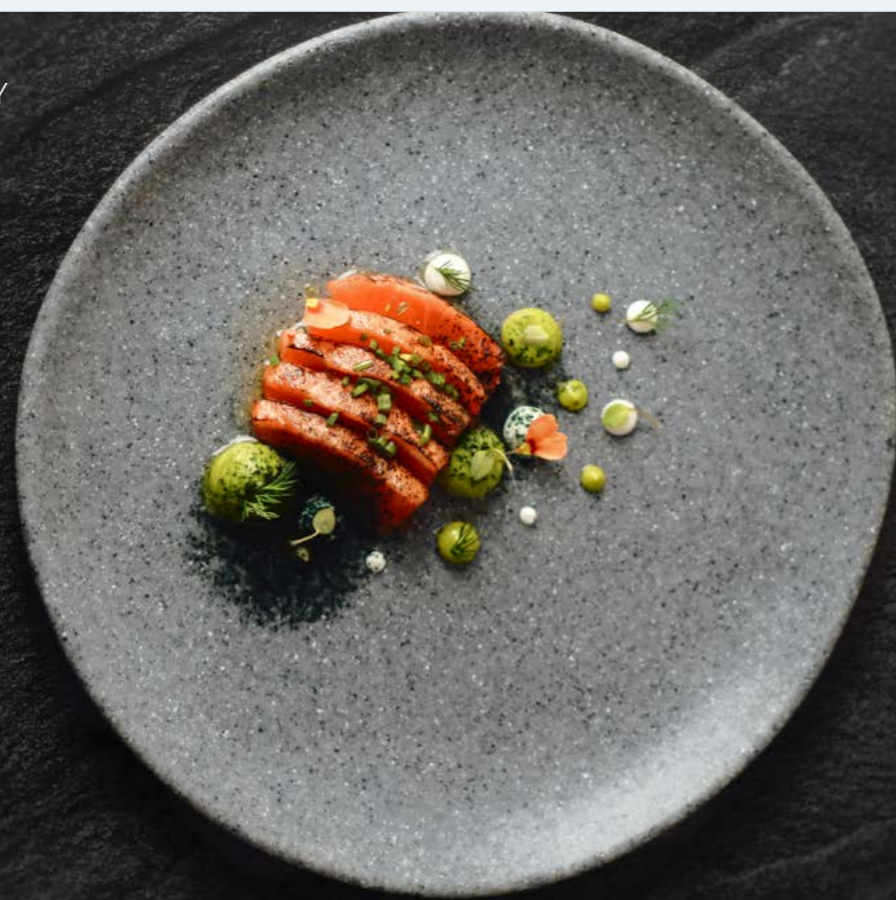

MELAMINE
PEBBLE GREY