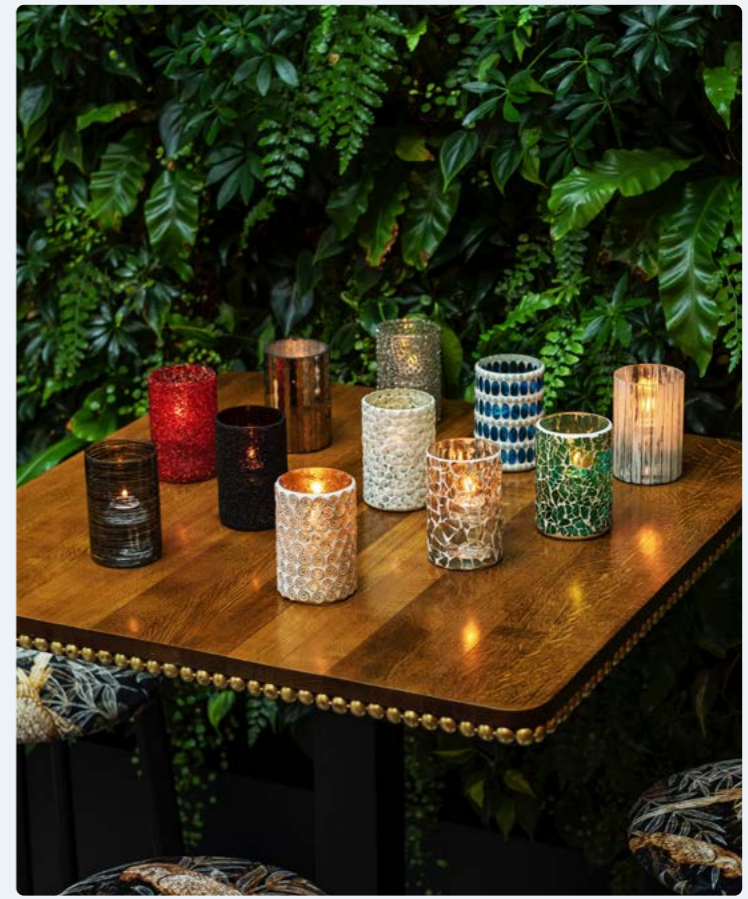

TAFELPRESENTATIE