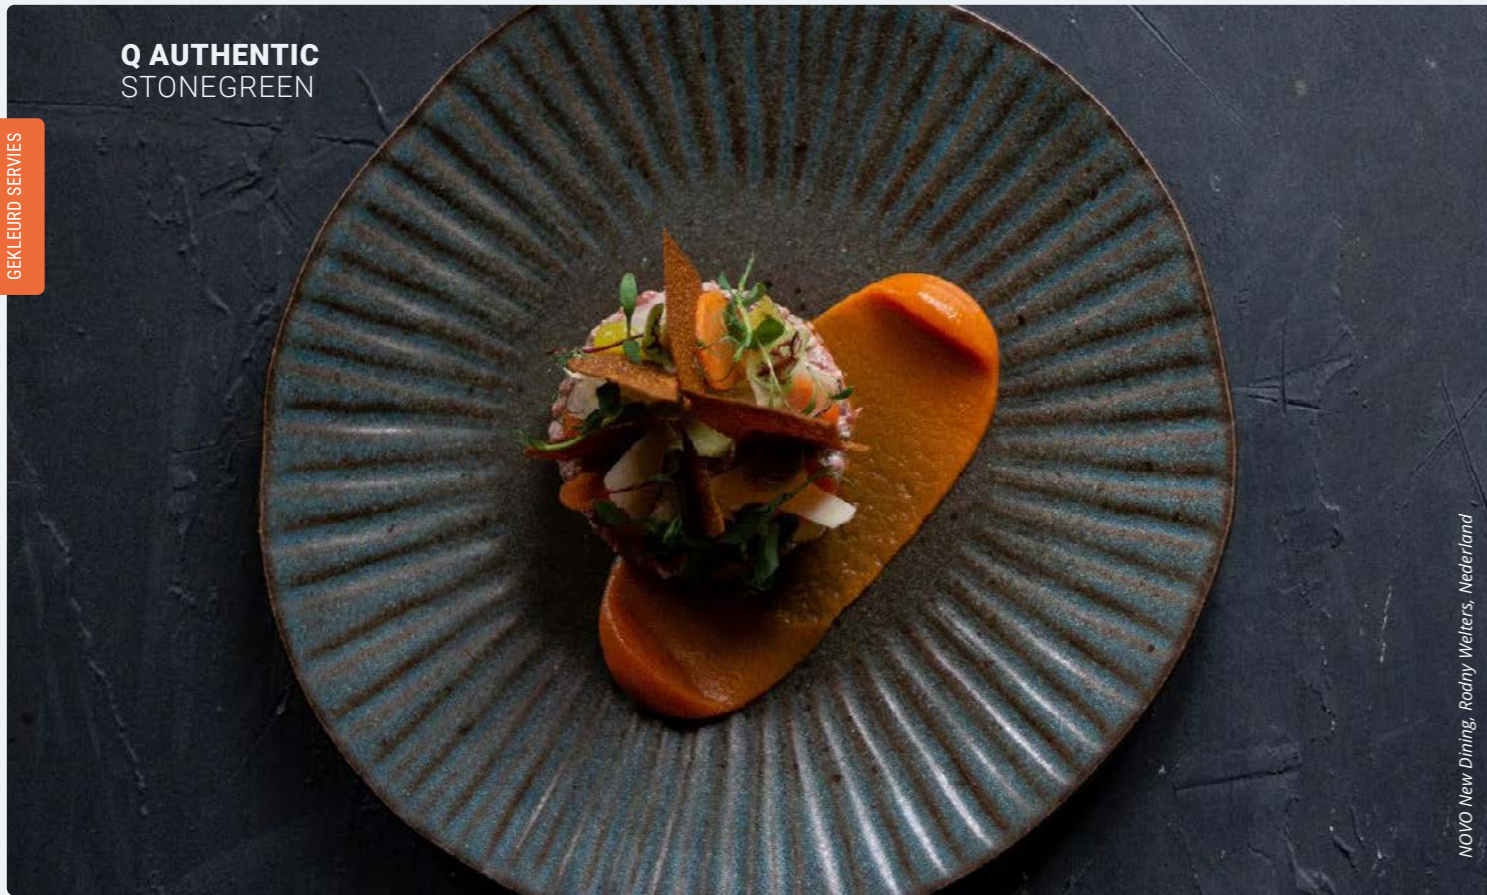

Q AUTHENTIC
STONEGREEN

Q AUTHENTIC
STONEBLUE

GEKLEURD SERVIES

GEKLEURD SERVIES

NOVO New Dining, Rodny Welters, Nederland

Livia Morarescu, Roemenie

STONEGREEN

STONEBLUE

REACTIEF GLAZUUR EN KRASBESTENDIG

REACTIEF GLAZUUR EN KRASBESTENDIG

ELK ITEM IS UNIEK

ELK ITEM IS UNIEK

Dit item is na voorraad niet meer leverbaar.

Producteigenschappen

Sterkte	■ ■ ■ ■ □
Licht in gewicht	■ ■ ■ □ □
Krasbestendig	■ ■ ■ ■ ■
Chipgarantie*	n.v.t.

* Op geselecteerde items

Producteigenschappen

Sterkte	■ ■ ■ ■ □
Licht in gewicht	■ ■ ■ □ □
Krasbestendig	■ ■ ■ ■ ■
Chipgarantie*	n.v.t.

* Op geselecteerde items