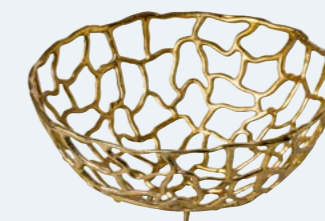

ALUMINIUM MAND GOUD
WCC3800 Ø 38 cm