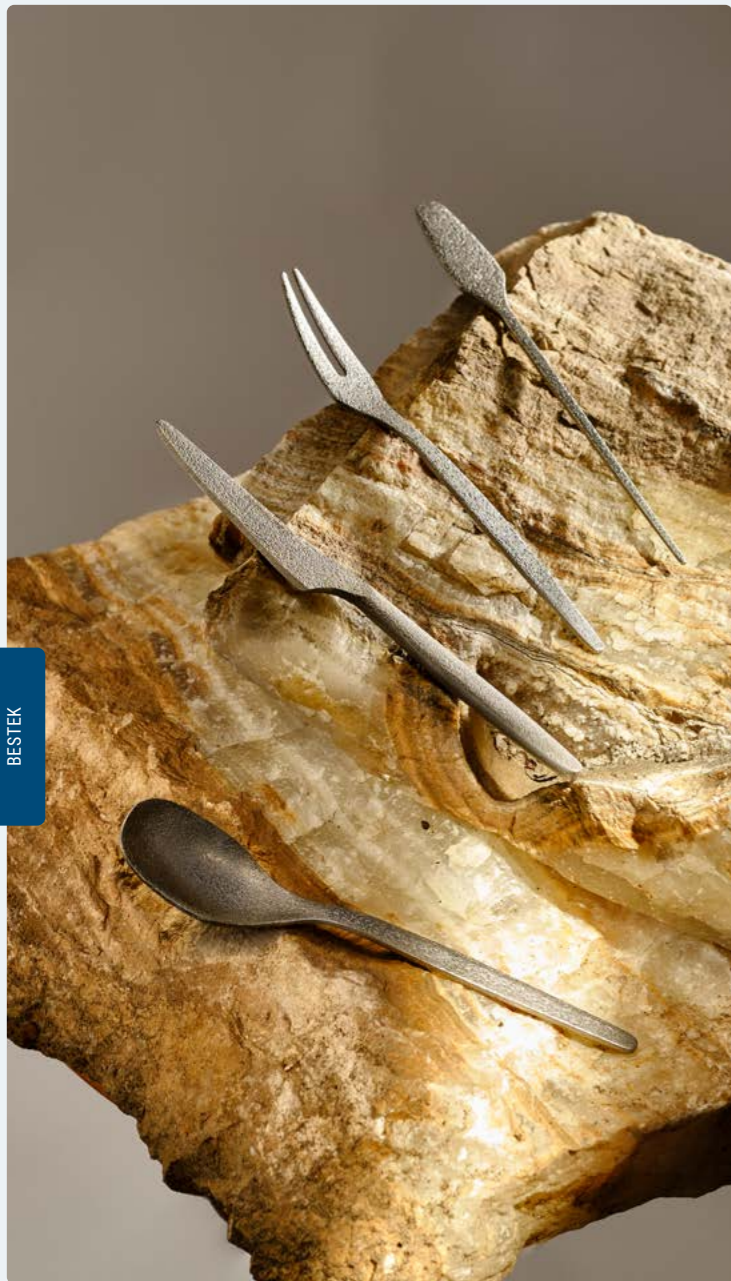

BESTEK

BESTEK

BESTEK

154

137

155