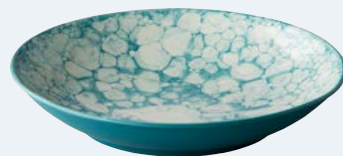

DIEPE BORDEN TURQUOISE
QU90101 Ø 25,5 x H 5 cm
QU90102 Ø 21 x H 4 cm