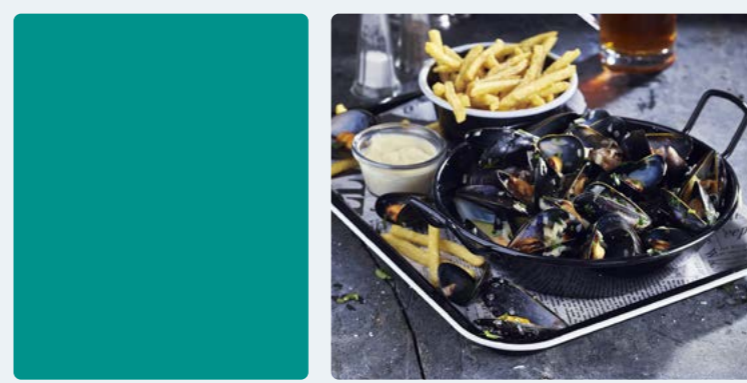

TAFELPRESENTATIE