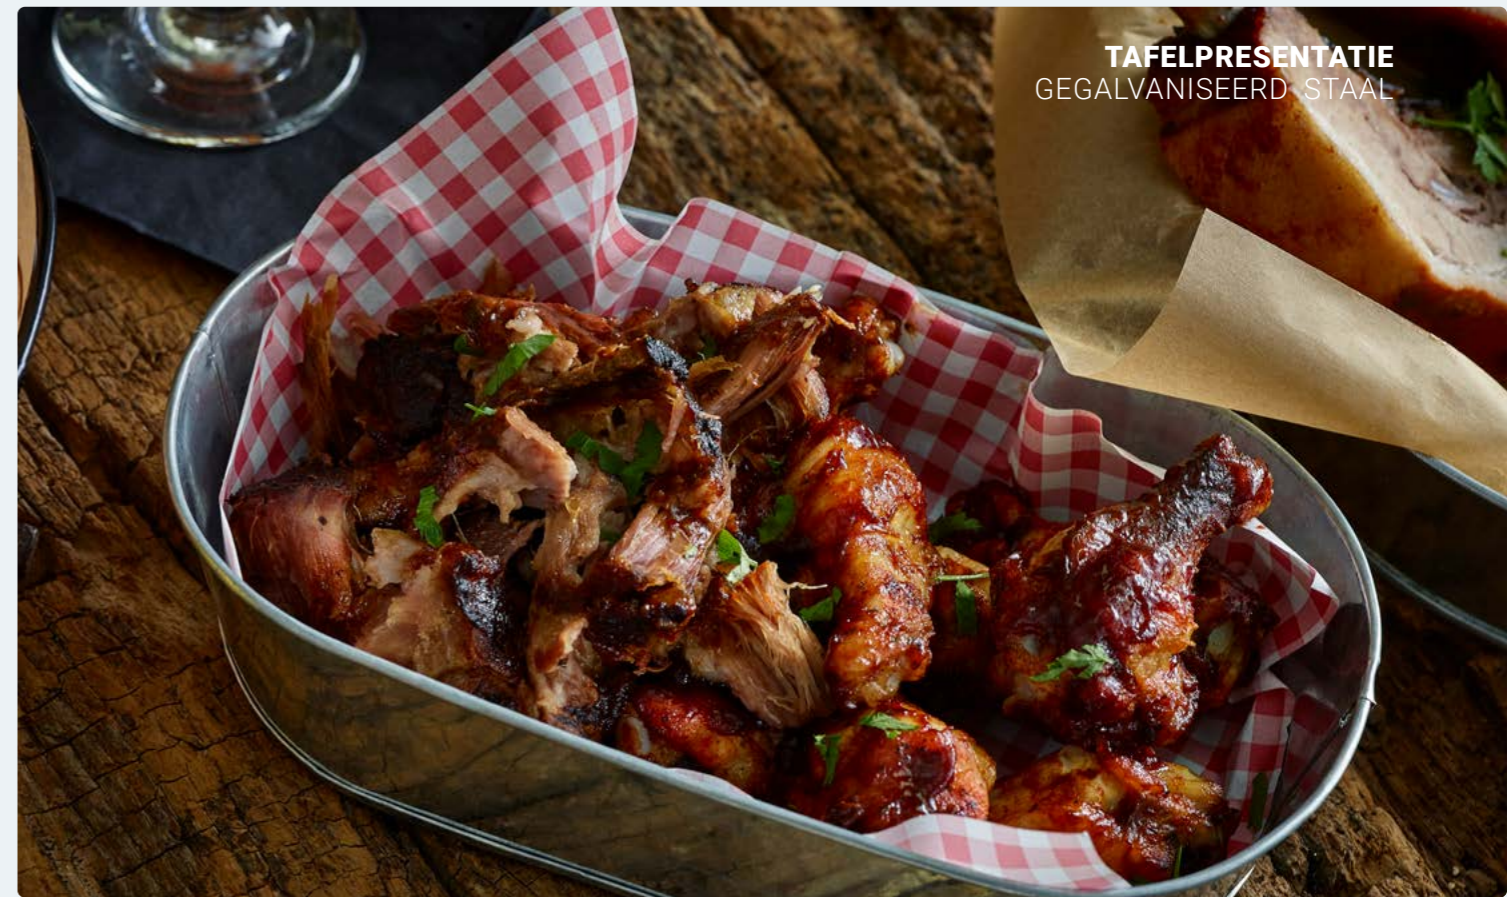

TAFELPRESENTATIE
GEGALVANISEERD STAAL