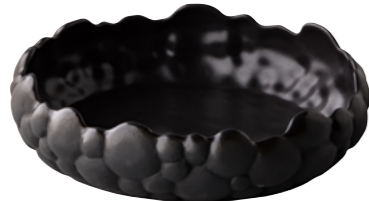

Black Satin Stone dipper
RD18334 Ø 6,5 x 2,7 cm / 50 ml / 24 per box

Oyster shell M
RD19191 24 x 10,6 x 5 cm / 1 per box

Oyster shell S
RD19190 13,2 x 7,4 x 4 cm / 1 per box

DESIGN BY
kevalo
BYSTUDIO3AW.COM

Bubble coupe bowl black
RD18820 Ø 24 x 5,5 cm / 6 per box

Bubble curved bowl M black
RD18826 Ø 24,5 x 5,5 cm / 1500 ml / 6 per box

Bubble curved bowl S black
RD18825 Ø 20 x 5,5 cm / 1000 ml / 6 per box

Bubble deep bowl S black
RD18821 Ø 14,5 x 7 cm / 500 ml / 6 per box