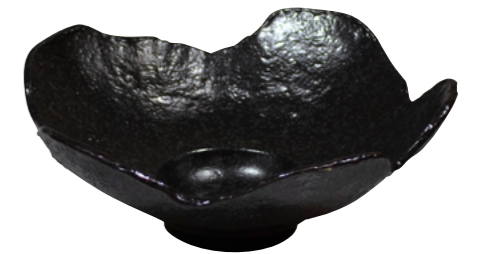

Night Shade deep plate M black
RD19407 21 x 6,6 cm

Night Shade deep plate L black
RD19408 24 (8) x 9 cm

Angled plate black
RD19121-B Ø 26 x 6,5 cm / 12 per box

DESIGN BY
RBC
BYSTUDIOBRAW.COM

Natural Stone with lid black
RD19101 16,5 x 16,5 x 13,5 cm / 16 per box